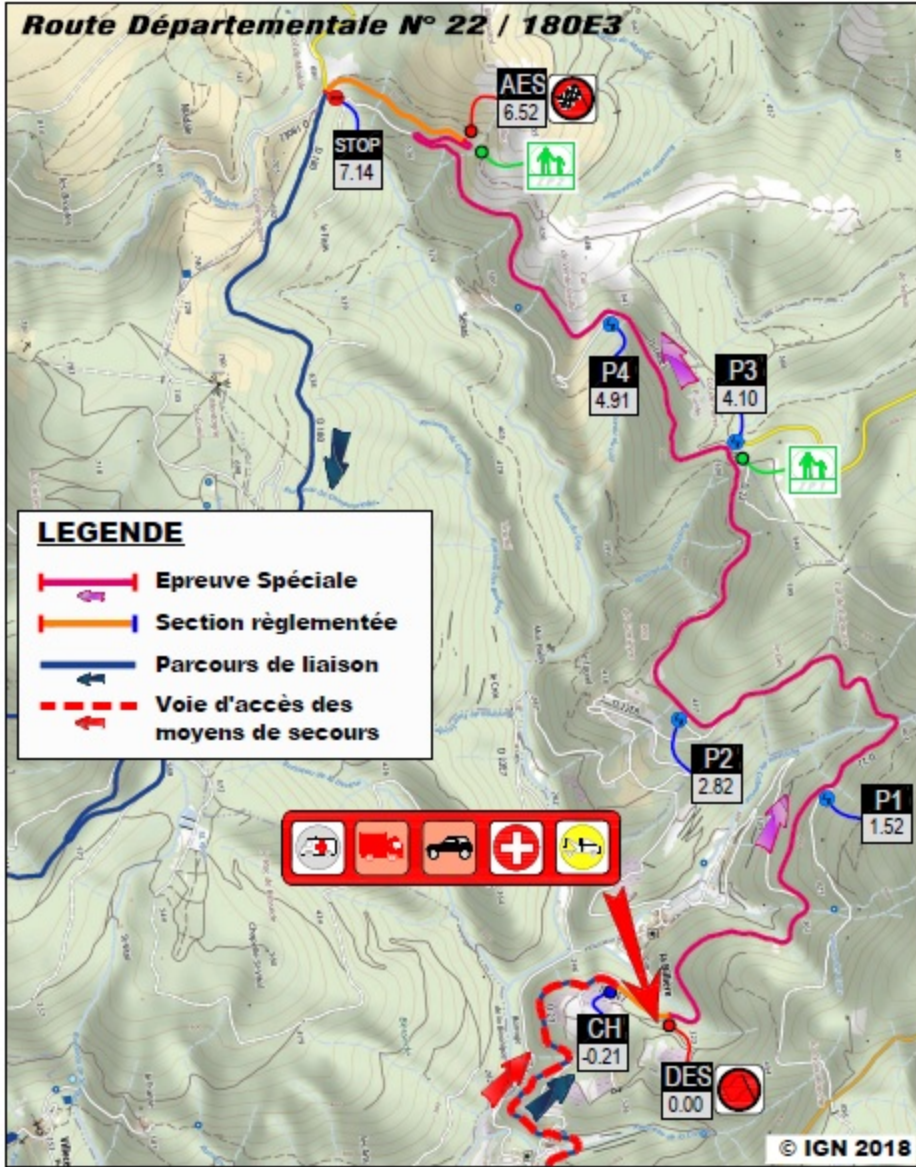

ES 2/4/6/8

Taussac-La-Billière

Rosis

Route Départementale N° 22 / 180E3

LEGENDE

-  Epreuve Spéciale
-  Section réglementée
-  Parcours de liaison
-  Voie d'accès des moyens de secours