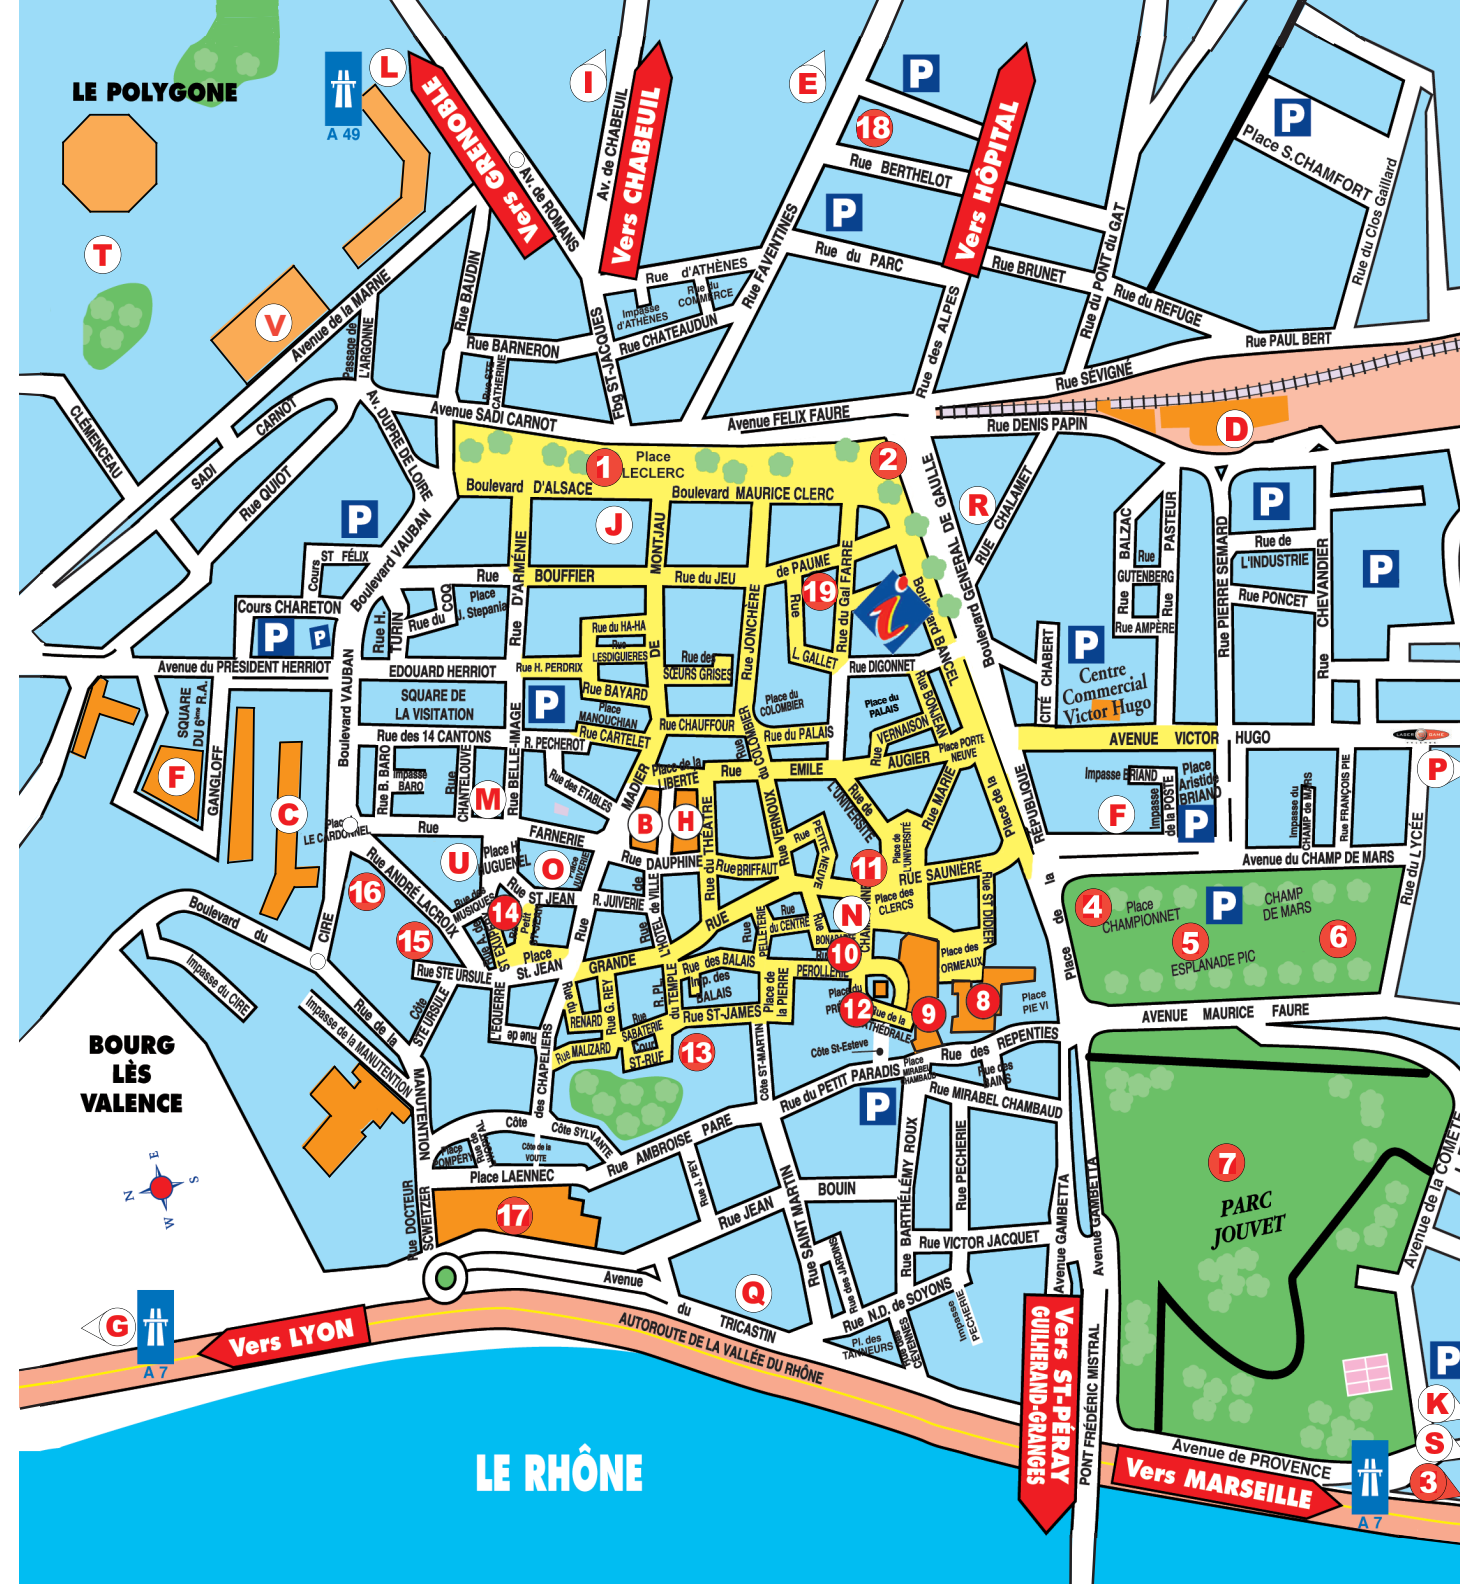

Plan du centre ville

Bâtiments publics - Equipements

-  valencetourisme.com
- B** Hôtel de ville
- C** Conseil Général / Préfecture
- D** Gare SNCF / Routière
- E** Location vélo "Bis Cycle"
- F** Bureau de poste
- G** Théâtre Le Rhône
- H** Théâtre municipal
- I** Golf Valence Saint Didier
- J** Cinéma Le Navire
- K** Billiard-Bowling
- L** Multiplex cinéma Pathé
- M** Commissariat
- N** Service municipal Ville d'Art et d'Histoire
- O** Médiathèque
- P** Laser Game
- Q** Piscine Jean Bouin
- R** Cinéma Le Lux
- S** Valence Tennis Epervière
- T** Piscine / Patinoire Polygone
- U** Théâtre Le Bel Image
- V** Parc des Expositions

Monuments

- 1** Statue Montalivet
- 2** Fontaine monumentale
- 3** Parc de l'Epervière
- 4** Statue Championnet
- 5** Kiosque Peynet
- 6** Buste de Louis Gallet
- 7** Parc Jouvét
- 8** Musée des Beaux-Arts
- 9** Cathédrale Saint-Apollinaire
- 10** Maison Dupré-Latour
- 11** Maison des Têtes
- 12** Le Pendentif
- 13** Temple Saint-Ruf
- 14** Eglise Saint-Jean
- 15** Maison du Drapier
- 16** Chapelle des Cordeliers
- 17** Chapelle des Capucins
- 18** Eglise Notre-Dame
- 19** Centre du Patrimoine Arménien
-  Canaux
-  Zone piétonne